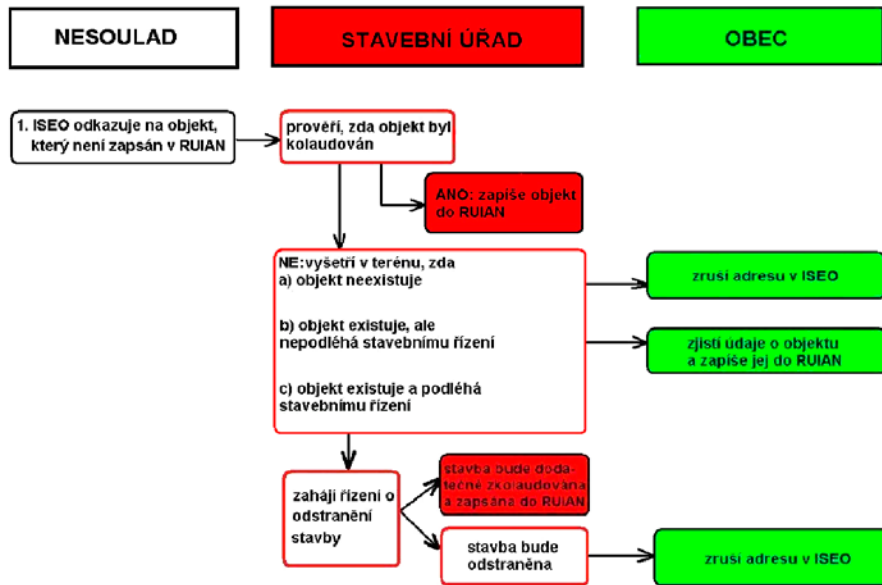

INZERCE

## Základní registry ve ejné správě, projekt RÚIAN startuje II.

EVROPSKÁ UNIE  
EVROPSKÝ FOND PRO REGIONÁLNÍ ROZVOJ  
ŠANCE PRO VÁŠ ROZVOJ

## INZERCE

This section contains a large, dense grid of small black and white icons, possibly representing a map or data visualization. The icons are arranged in a regular pattern across the page. There is some scattered text and symbols, including the letters 'GM', 'OW', 'M', 'L', 'R', 'X', 'O', 'N', 'D', 'G', 'R', 'M', 'D', 'D', 'D', 'G', 'R', 'E', 'R', 'N', 'D', 'O', 'R', 'G', 'R', 'W', 'G', 'D', 'W', and 'M'. A large red rectangular area is visible in the lower right quadrant, containing some illegible text and a small icon.