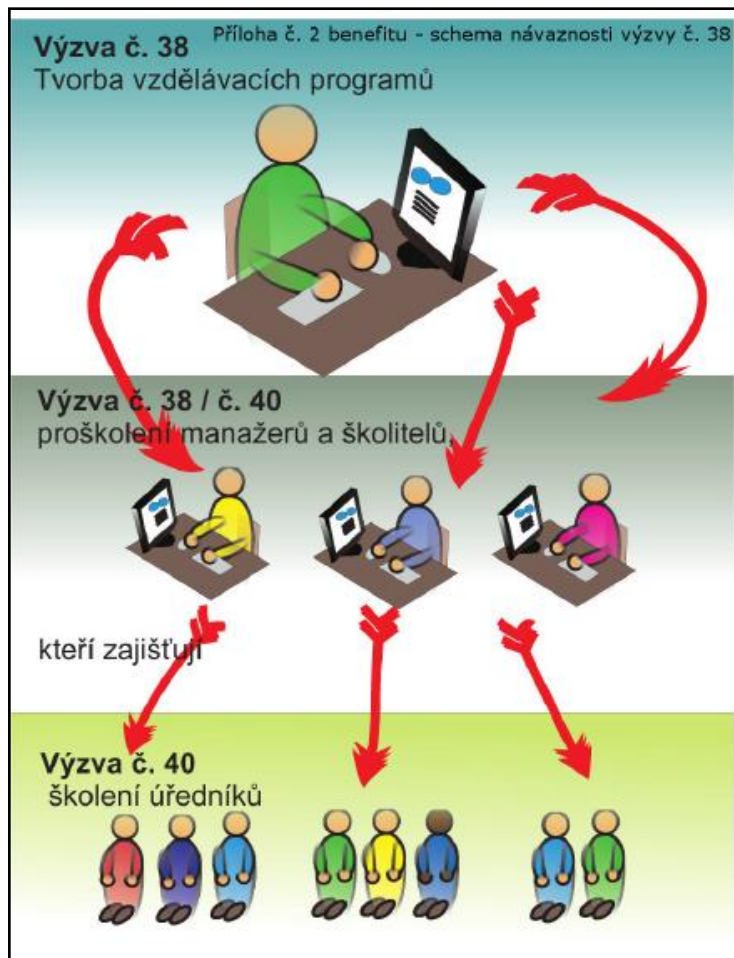

NÁVAZNOST VÝZEV č. 38 a č. 40