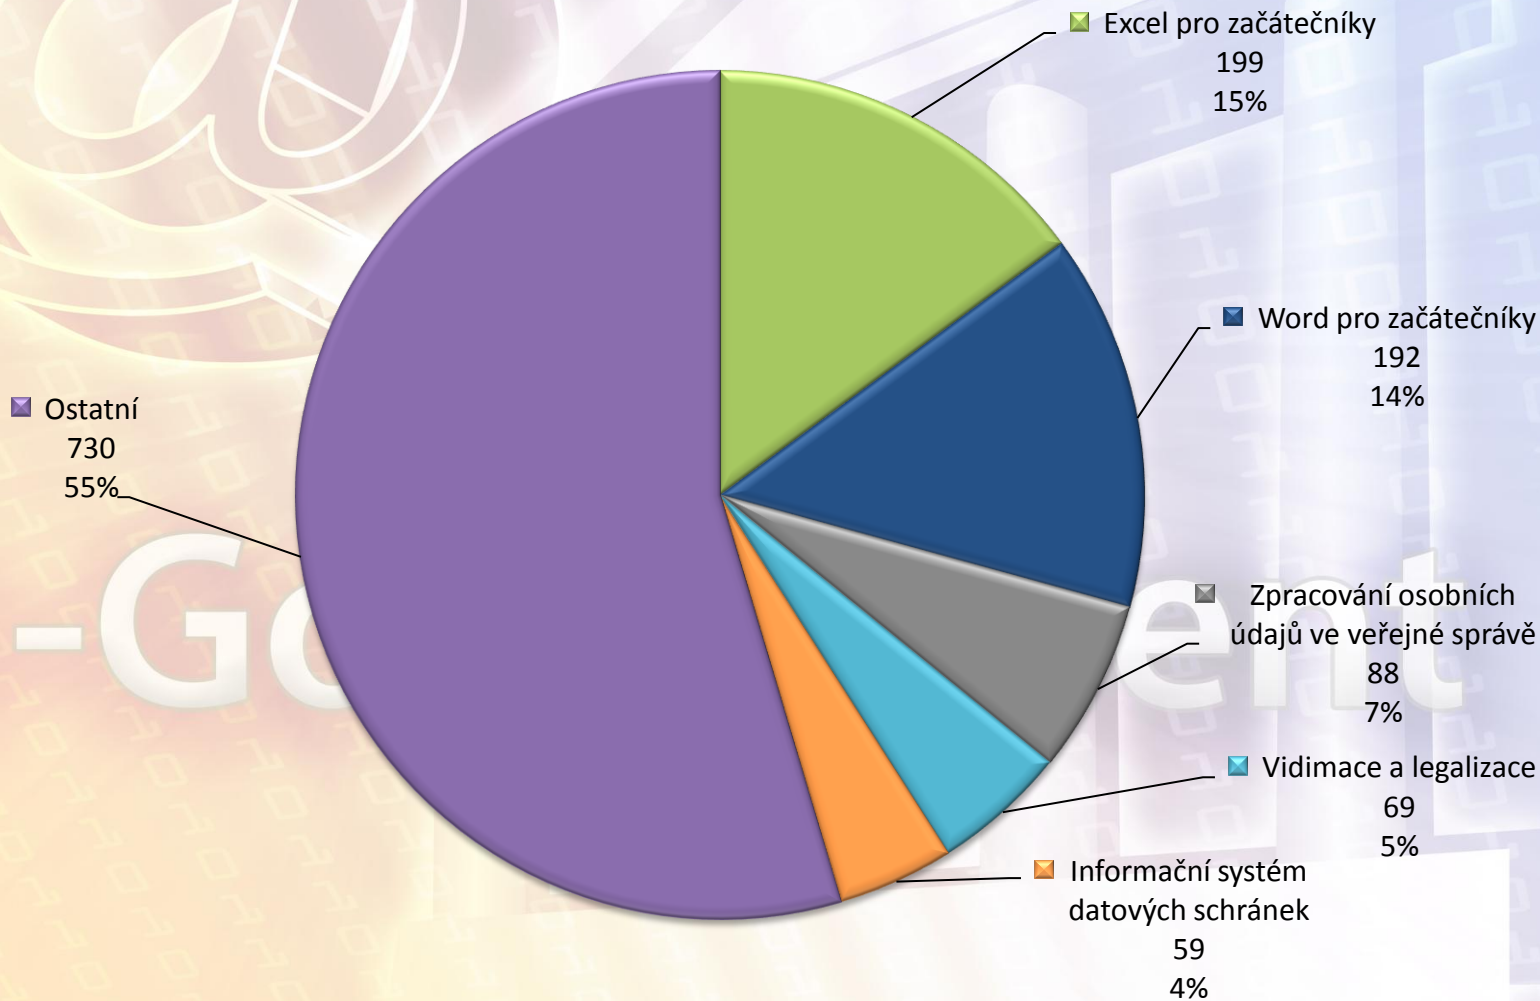

Zájem o kurzy v „eGON centru“ Institutu za rok 2011